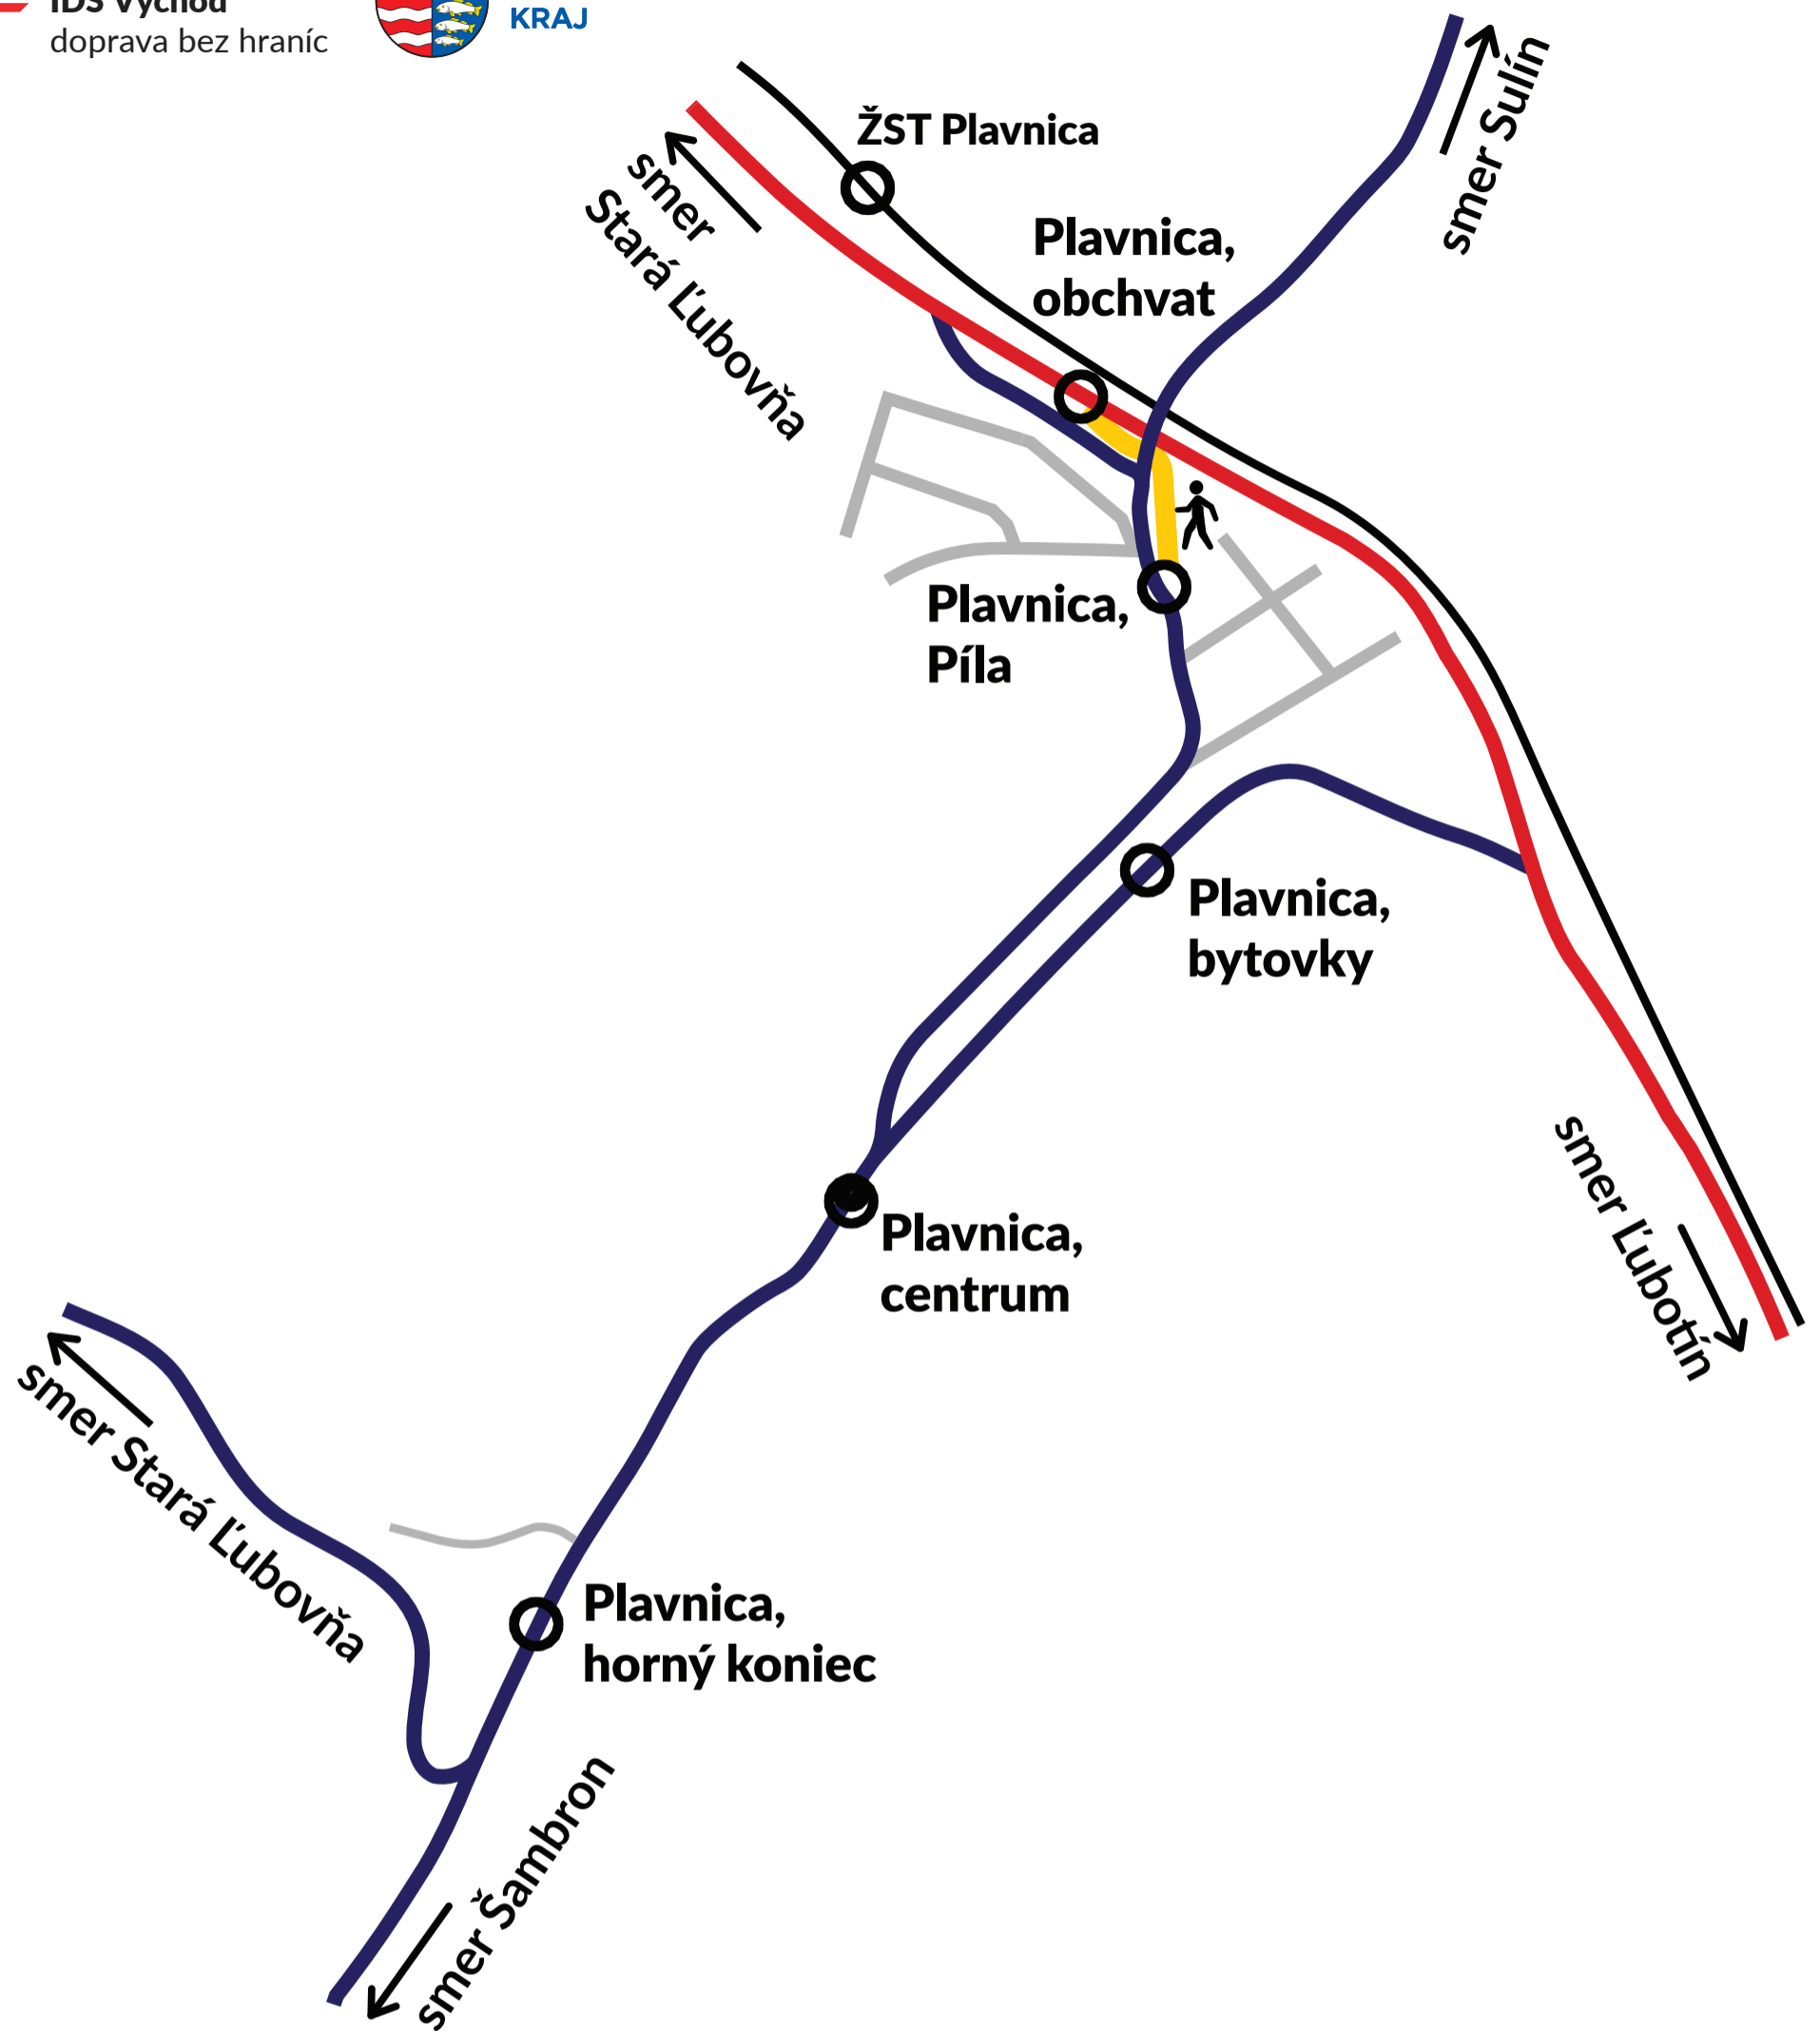

IDS Východ
doprava bez hraníc

PREŠOVSKÝ
SAMOSPRÁVNÝ
KRAJ

Zmeny v trasovaní spojov prímestskej autobusovej dopravy v obci Plavnica od 01. 09. 2023

-  trasa autobusových spojov v smere Prešov/Bardejov – Košice, Stará Ľubovňa – Poprad/Spišská Stará Ves
 -  autobusové spoje smer Sulín, Čirč, Pusté Pole, Šambron
 -  peší presun medzi autobusovými zastávkami
- Viac informácií nájdete na www.idsvychod.sk